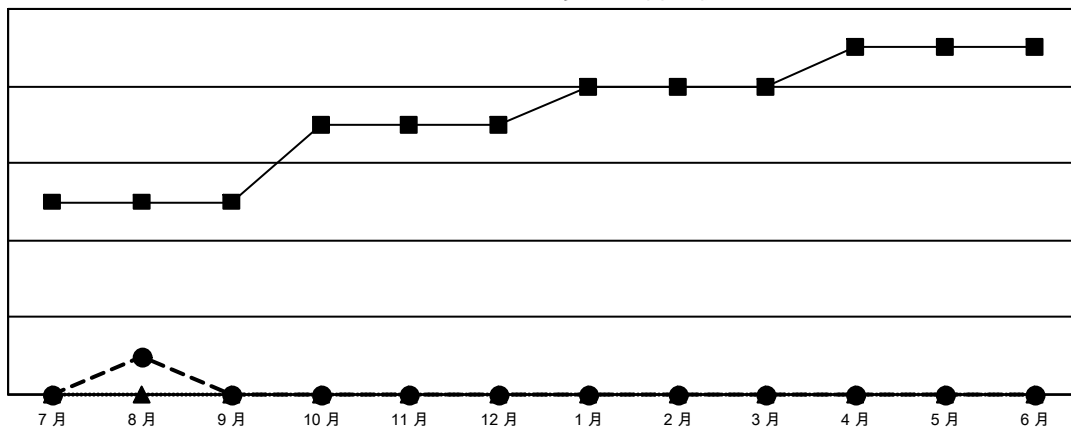

GAT MONTHLY MEMBERSHIP PROGRESS REPORT

Results as of: 8/31/2023

Multiple District 300C

LOCATION: REP OF CHINA

分會			
成果 2023-2024			
季	新分會目標	新會	會員流失的分會
7月/8月/9月	5	1	0
10月/11月/12月	2	0	0
1月/2月/3月	1	0	0
4月/5月/6月	1	0	0

位會員@每位須繳			
成果 2023-2024			
季	會員淨增長目標	實際會員增長數	實際退會會員 (包括轉會)
7月/8月/9月	700	1,001	37
10月/11月/12月	150	0	0
1月/2月/3月	100	0	0
4月/5月/6月	35	0	0

目標與實際新會累積

目標和實際會員累積

已取消的分會: 0	132 CLUBS OF 162 增添1位或以上的 新會員	性別分佈	
放棄的會員		男	5,812 (66.54%)
過世	1	女	2,923 (33.46%)
分會已取消	0	NON BINARY	0 (0.00%)
其他	36	PREFER NOT TO ANSWER	0 (0.00%)
總計	37	總計家庭單位會員數	3,485
	點擊這裡取得彙計會員數據	支付減半會費的家庭會員	2,118