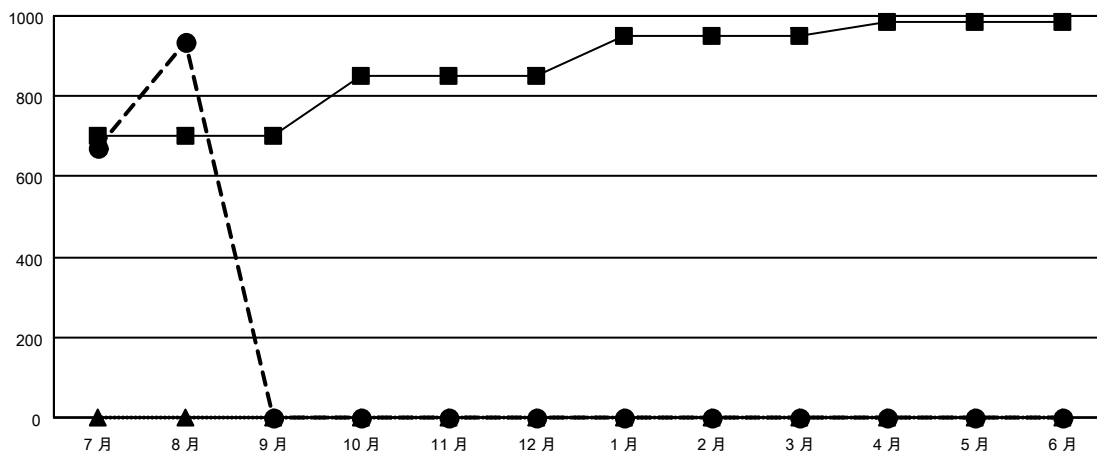

GAT MONTHLY MEMBERSHIP PROGRESS REPORT

Results as of: 8/31/2023

Multiple District 300C

LOCATION: REP OF CHINA

分會			
成果 2023-2024			
季	新分會目標	新會	會員流失的分會
7月/8月/9月	5	1	0
10月/11月/12月	2	0	0
1月/2月/3月	1	0	0
4月/5月/6月	1	0	0

位會員@每位須繳			
成果 2023-2024			
季	會員淨增長目標	實際會員增長數	實際退會會員 (包括轉會)
7月/8月/9月	700	1,001	37
10月/11月/12月	150	0	0
1月/2月/3月	100	0	0
4月/5月/6月	35	0	0

目標與實際新會累積

目標和實際會員累積

已取消的分會: 0	132 CLUBS OF 162 增添1位或以上的 新會員	性別分佈	
放棄的會員		男	5,812 (66.54%)
過世	1	女	2,923 (33.46%)
分會已取消	0	NON BINARY	0 (0.00%)
其他	36	PREFER NOT TO ANSWER	0 (0.00%)
總計	37	總計家庭單位會員數	3,485
	點擊這裡取得彙計會員數據	支付減半會費的家庭會員	2,118